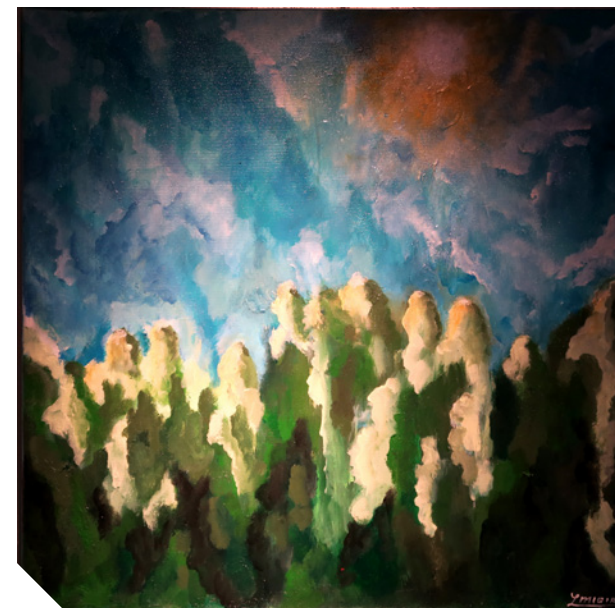

LELA MIGIROV

“ The inspiration for all of my work is the people I love, people I meet, music I hear, books I read, the city I live in, rain, sorrow, happiness... The infinity of the depicted world creates a dreamy and magical place, where objects emerge in mysterious ways, triggering amazement. I compose my art by establishing a tight connection between my energy and feelings, converging in one specific magnificent moment. During the painting my senses are troubled and the desire for freedom at these moments becomes the core of the creation which is directed with no predetermined direction. I approach the canvas with vigor and imagination that express my mood at the moment of creation, at times tempestuous and at times subtle. To me, every creation is an endless melody, a light,

a movement of spirit and a storm of emotions conjuring up captivating colors. I invite you to explore your subconscious in a fantastic journey into the world of dreams, suggestions, emotions, magical strengths, mystery and expressive power.

Left: Les rives.120x80cm. Acrylic on canvas.

Top: Adi.50x80cm .Acrylic on canvas.

Vivaldi.Spring.60x60cm.Acrylic on canvas.

Vivaldi.Summer.60x60cm.Acrylic on canvas.

Clochard.30x30cm.Acrylic on canvas.

Vivaldi. Winter.60x60cm.Acrylic on canvas.

main sur la toile, et cela sans suivre un quelconque plan préconçu par mon esprit. Avec vigueur et imagination, s'exprime sur la toile mon humeur du moment, parfois tumultueuse et parfois toute en nuances. Pour moi, toute création est une mélodie sans fin, une lumière, un mouvement de l'esprit et une tempête d'émotions traduits par des couleurs envoûtantes. C'est pour cela que je ne me limite ni à un style pictural particulier, ni à une technique unique. Je vous invite à explorer votre subconscient - un voyage fantastique dans le monde des rêves, des suggestions, des émotions, des forces magiques, dans le monde mystérieux de la puissance expressive.